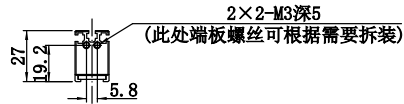

1	2	3	4	5
自变/客变	版本	审核	日期	说明

UNIT: mm

A

B

C

D

E

		型号	P-BL2-462-18		产品安装尺寸图	
		品名	条形光源			
日期	2016-03-23	比例	1:4	重量	<b>Rsee</b> 东莞锐视光电 科技有限公司	