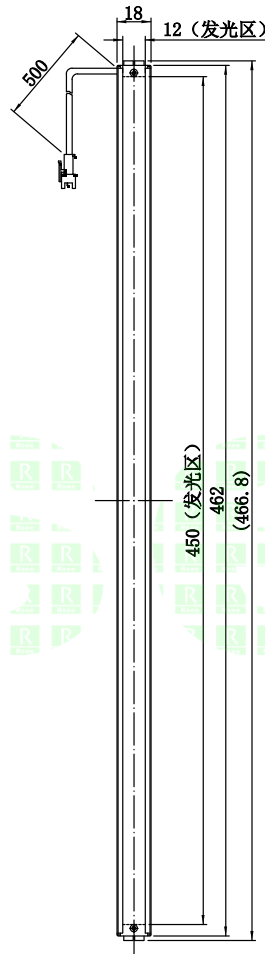

1	2	3	4	5
自变/客变	版本	审核	日期	说明

UNIT: mm

A

B

C

D

E

		型号	P-BL2-462-18		产品安装尺寸图	
		品名	条形光源			
日期	2016-03-23	比例	1:4	重量	<b>Rsee</b> 东莞锐视光电 科技有限公司	