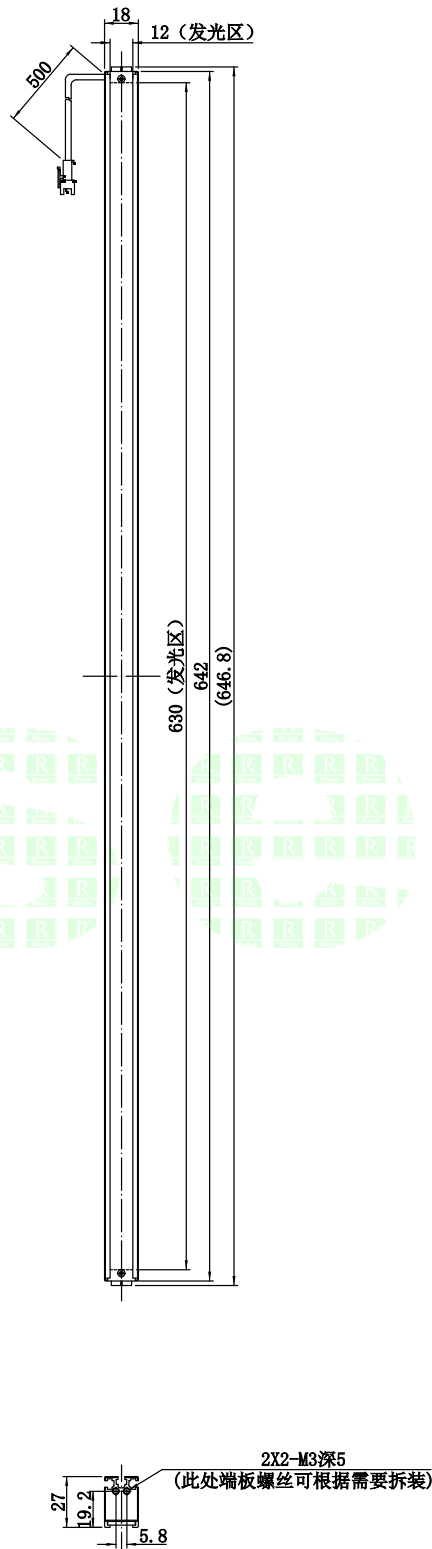

1	2	3	4	5
自变/客变	版本	审核	日期	说明

UNIT: mm

A
B
C
D
E

		型号	P-BL2-642-18		产品安装尺寸图	
		品名	条形光源		Rsee 东莞锐视光电 科技有限公司	
日期	2016-03-23	比例	1:4	重量		