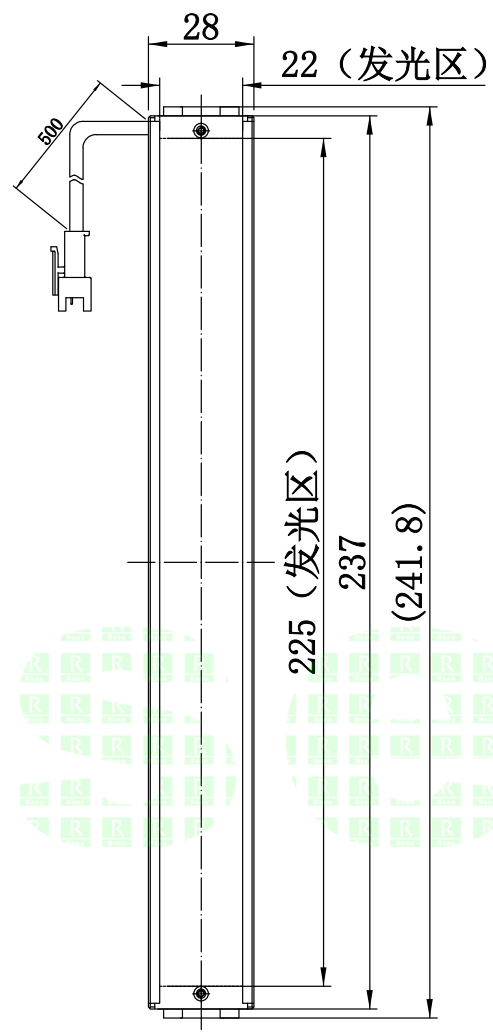

1	2	3	4	5
自变/客变	版本	审核	日期	说明

UNIT: mm

A  
B  
C  
D  
E

2X2-M3深5  
(此处端板螺丝可根据需要拆装)

		型号	P-BL2-237-28			产品安装尺寸图	
		品名	条形光源			<b>Rsee</b> 东莞锐视光电 科技有限公司	
日期	2016-03-23	比例	1:2	重量			