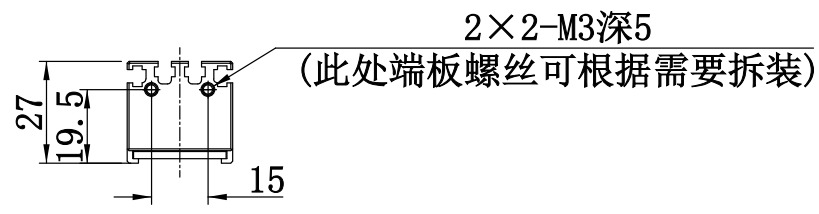

1	2	3	4	5
自变/客变	版本	审核	日期	说明

UNIT: mm

	型号	P-BL2-327-28			产品安装尺寸图
	品名	条形光源			
日期	2016-03-23	比例	1:2	重量	 <b>Rsee</b> 东莞锐视光电 科技有限公司