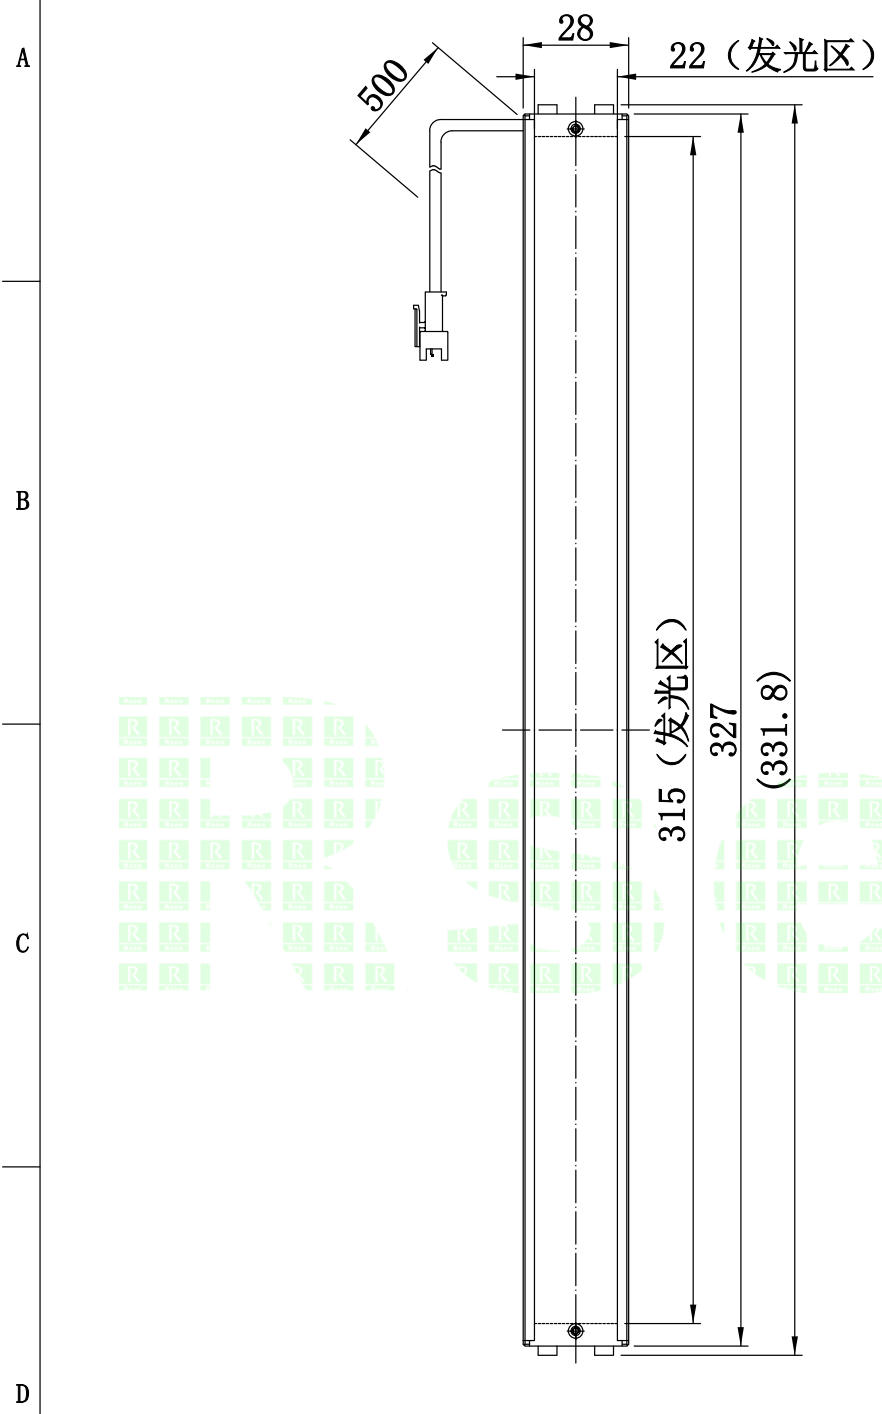

1	2	3	4	5
自变/客变	版本	审核	日期	说明

UNIT: mm

	型号	P-BL2-327-28			产品安装尺寸图
	品名	条形光源			
日期	2016-03-23	比例	1:2	重量	 <b>Rsee</b> 东莞锐视光电 科技有限公司