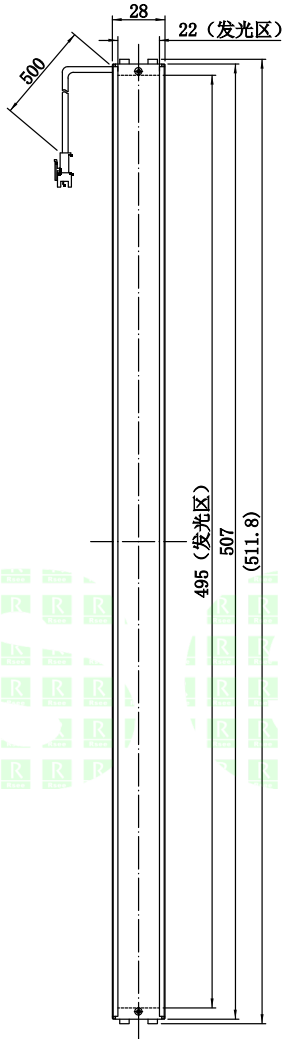

1	2	3	4	5
自变/客变	版本	审核	日期	说明

UNIT: mm

A

B

C

D

E

		型号	P-BL2-507-28		产品安装尺寸图	
		品名	条形光源			
日期	2016-03-23	比例	1:4	重量	Rsee 东莞锐视光电 科技有限公司	