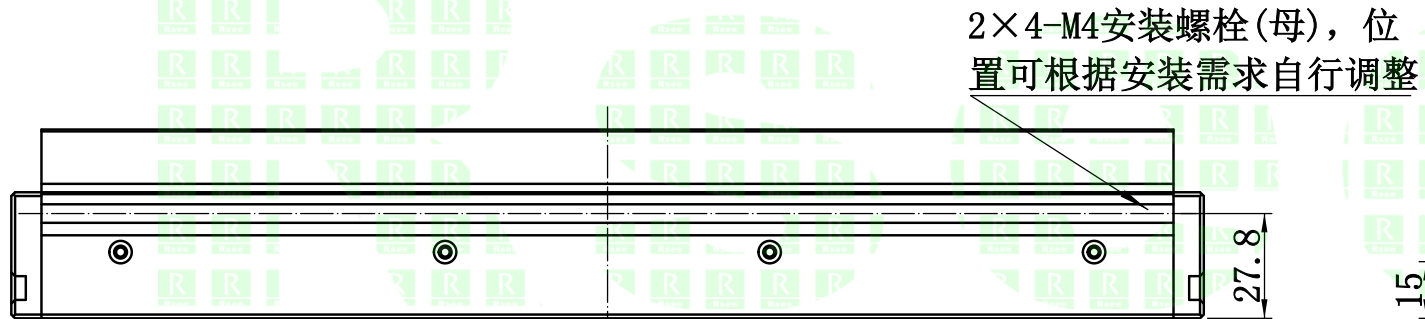

UNIT: mm

自变/客变	版本	审核	日期	说明

A
B
C
D
E

2. 电性能参数

电压/电流/功率 (Max)	24V/2.1A/50.4W (Max)
配套控制器	
出线端口	
其他	

	型号	P-BLG-300-35	
	品名	高亮条形光源	
日期	2018.8.2	比例	1:2
		重量	

产品安装尺寸图

Rsee
东莞锐视光电
科技有限公司