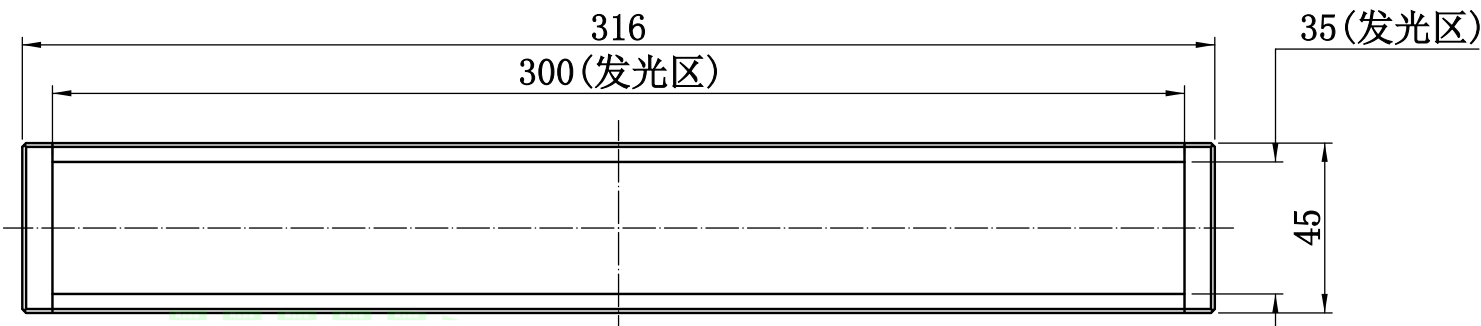

UNIT: mm

自变/客变	版本	审核	日期	说明

A
B
C
D
E

2. 电性能参数

电压/电流/功率 (Max)	24V/2.1A/50.4W (Max)
配套控制器	
出线端口	
其他	

	型号	P-BLG-300-35	
	品名	高亮条形光源	
日期	2018.8.2	比例	1:2
		重量	

产品安装尺寸图

Rsee
东莞锐视光电
科技有限公司