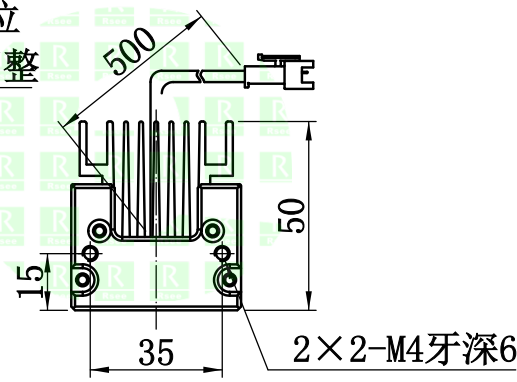

UNIT: mm

自变/客变	版本	审核	日期	说明

A
B
C
D
E

2. 电性能参数

电压/电流/功率 (Max)	24V/2.1A/50.4W (Max)
配套控制器	
出线端口	
其他	

	型号	P-BLG-300-35	
	品名	高亮条形光源	
日期	2018.8.2	比例	1:2
		重量	

产品安装尺寸图

Rsee
东莞锐视光电
科技有限公司