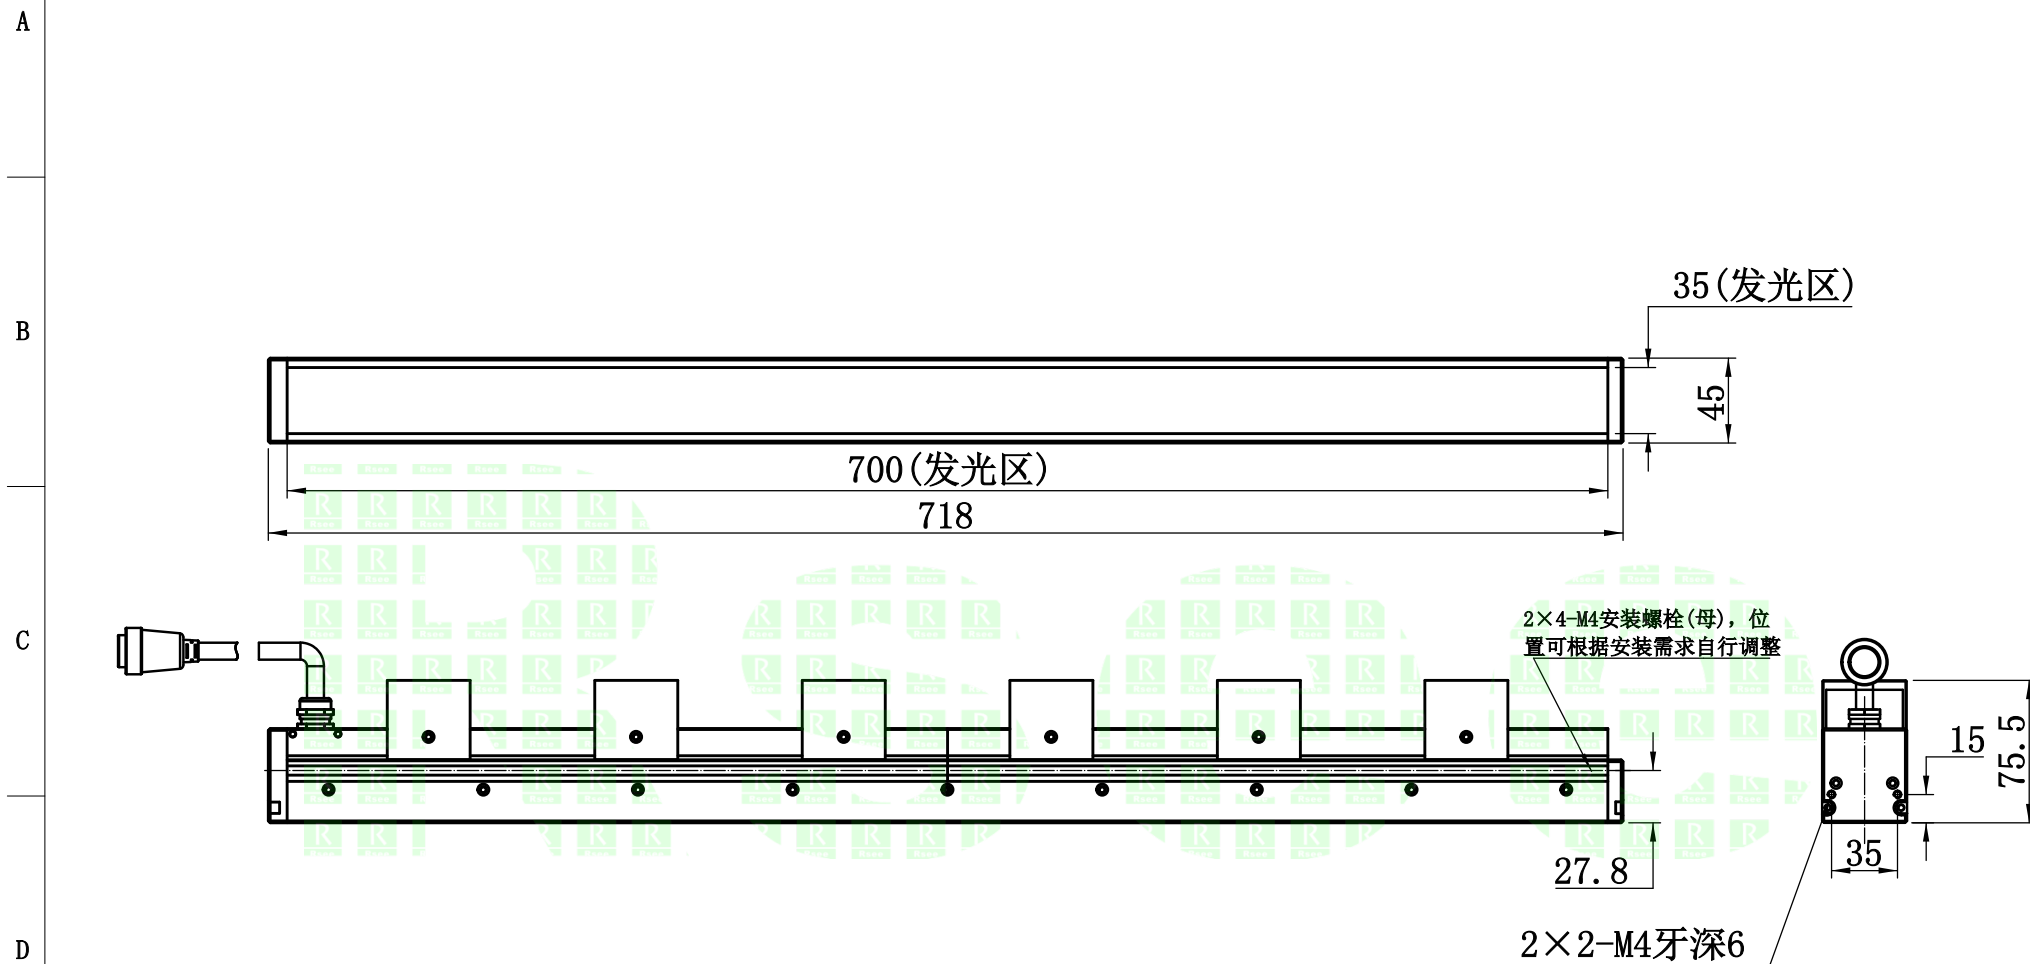

## 2. 电性能参数

电压/电流/功率 (Max)      24V/4.9A/117.6W (Max)

配套控制器

出线端口

其他

型号 P-BLG-700-35

品名 高亮条形光源

产品安装尺寸图

日期 2018.8.9

比例 1:4 重量