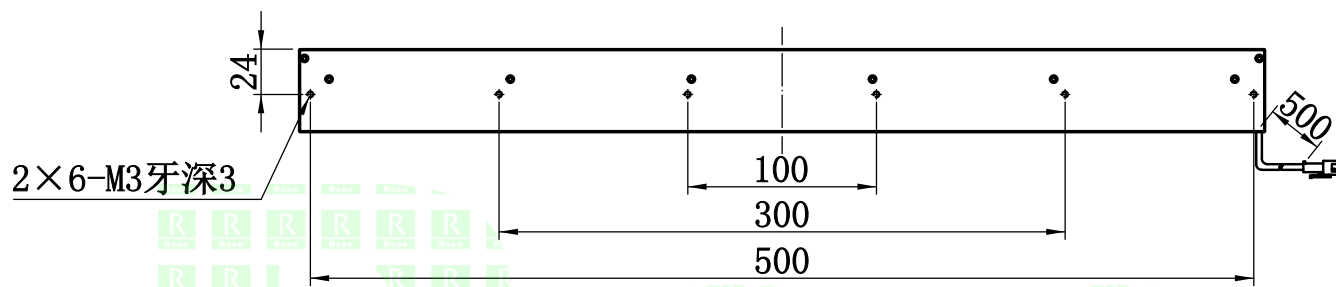

UNIT: mm

自变/客变	版本	审核	日期	说明

A
B
C
D
E

2. 电性能参数

电压/电流/功率 (Max)	24V/1.77A/42.5W (Max)
配套控制器	
出线端口	
其他	

型号	P-BLG-500-22	
品名	高亮条形光源	
日期	2018.8.1	比例
		1:4
		重量

产品安装尺寸图