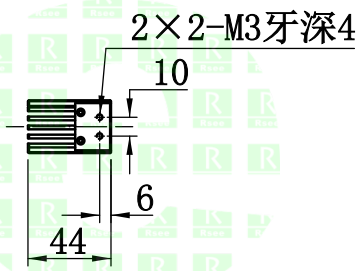

UNIT: mm

自变/客变	版本	审核	日期	说明

A
B
C
D
E

2. 电性能参数

电压/电流/功率 (Max)	24V/1.77A/42.5W (Max)
配套控制器	
出线端口	
其他	

型号	P-BLG-500-22	
品名	高亮条形光源	
日期	2018.8.1	比例
		1:4
		重量

产品安装尺寸图