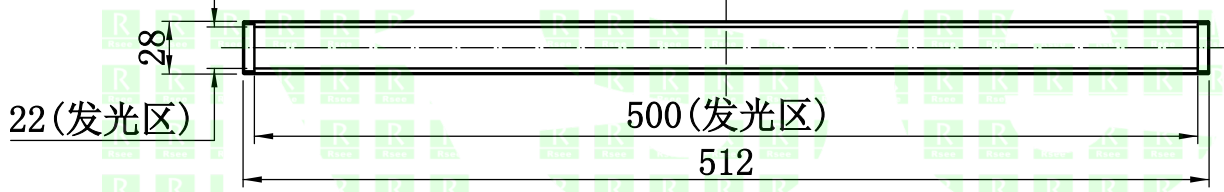

UNIT: mm

自变/客变	版本	审核	日期	说明

A
B
C
D
E

2. 电性能参数

电压/电流/功率 (Max)	24V/1.77A/42.5W (Max)
配套控制器	
出线端口	
其他	

型号	P-BLG-500-22	
品名	高亮条形光源	
日期	2018.8.1	比例
		1:4
		重量

产品安装尺寸图