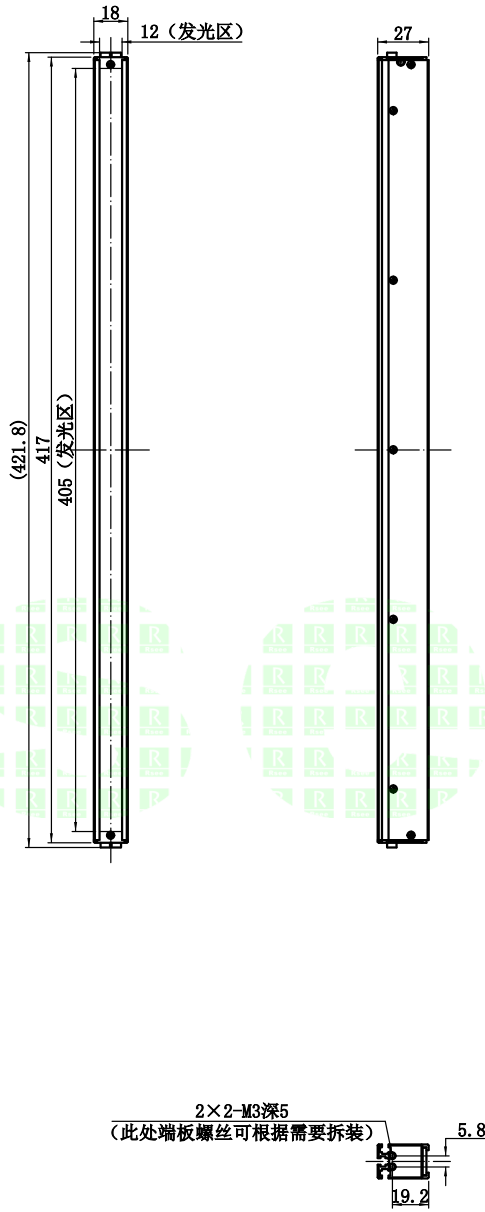

1	2	3	4	5
自变/客变	版本	审核	日期	说明

UNIT: mm

A

B

C

D

## 2. 电性能参数

电压/电流/功率 (Max)	24V/0.36A/8.64W (Max)	配套控制器
出线端口		其他

E

	型号	P-BLF-417-18		产品安装尺寸图	
	品名	高均匀条形光源			
日期	2018.8.18	比例	1:4	重量	