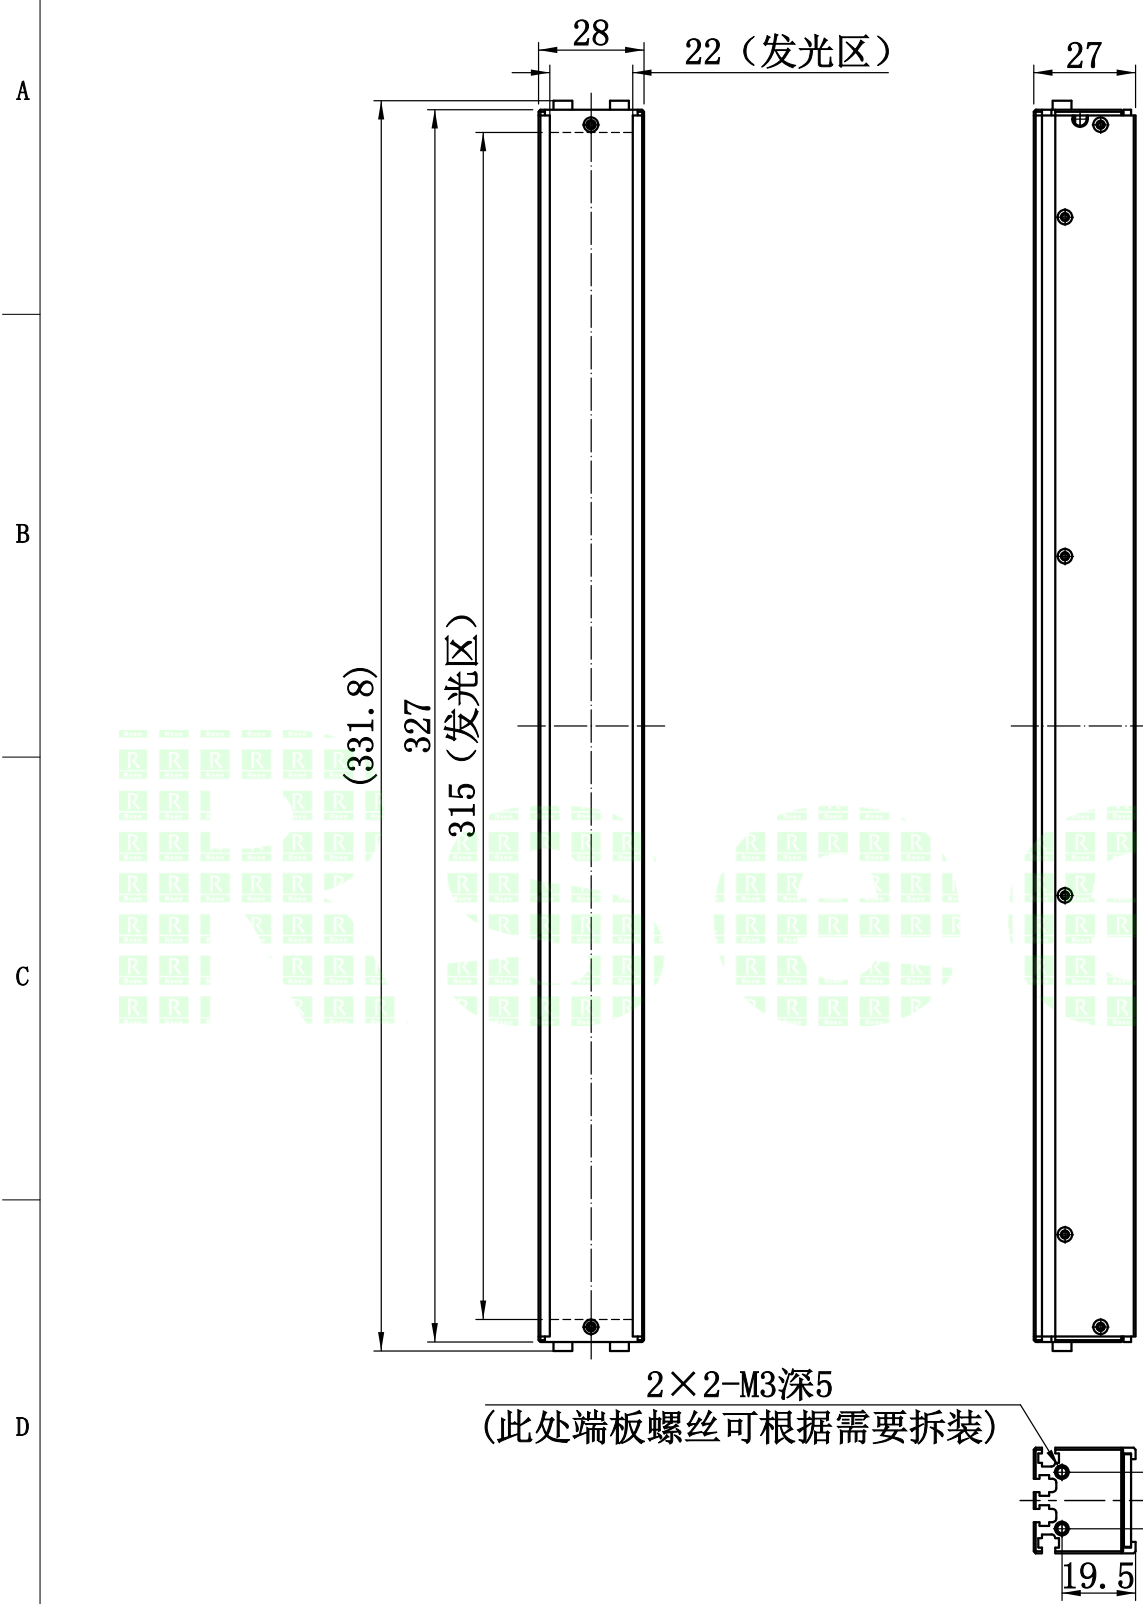

1	2	3	4	5
自变/客变	版本	审核	日期	说明

UNIT: mm

## 2. 电性能参数

电压/电流/功率 (Max)	24V/0.58A/13.44W (Max)	配套控制器
出线端口	其他	

E		型号	P-BLF-327-28			产品安装尺寸图
		品名	高均匀条形光源			
日期	2018.8.18	比例	1:2	重量		 <b>Rsee</b> 东莞锐视光电 科技有限公司