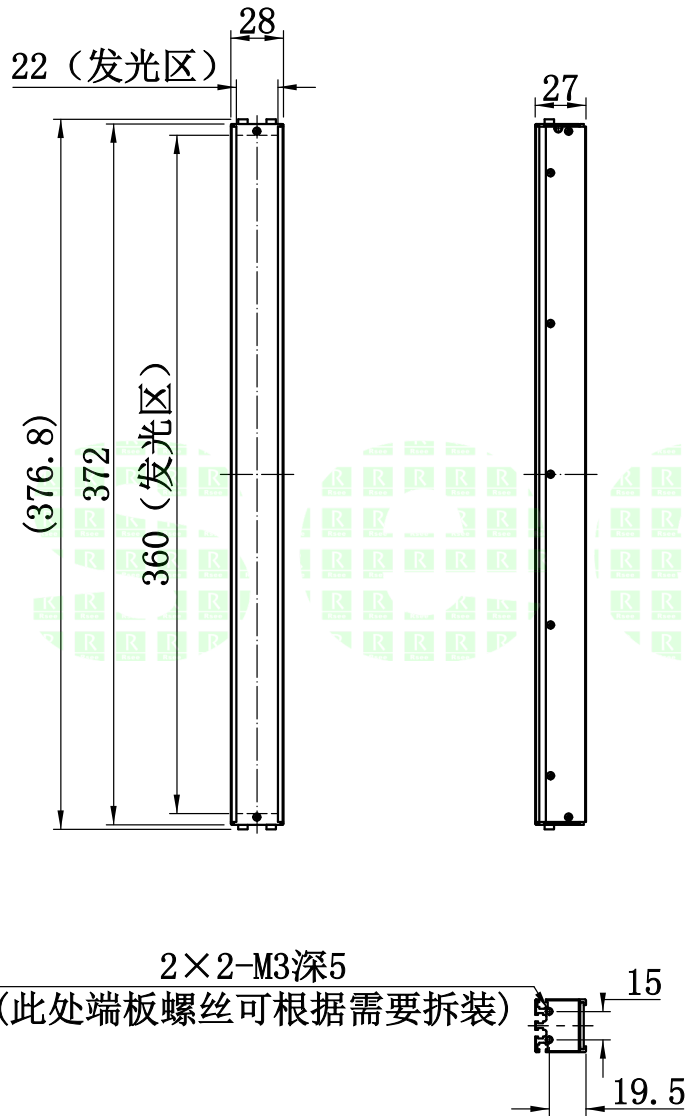

1	2	3	4	5
自变/客变	版本	审核	日期	说明

UNIT: mm

A

B

C

D

E

2. 电性能参数

电压/电流/功率 (Max)	24V/0.64A/15.36W (Max)	配套控制器
出线端口		其他

	型号	P-BLF-372-28		产品安装尺寸图	
	品名	高均匀条形光源			
日期	2018.8.18	比例	1:4	重量	