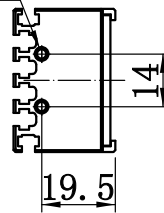

1	2	3	4	5
自变/客变	版本	审核	日期	说明

UNIT: mm

A

B

C

D

2×2-M3深5
(此处端板螺丝可根据需要拆装)

2. 电性能参数

电压/电流/功率 (Max)	24V/0.48A/11.52W (Max)	配套控制器
出线端口	其他	

E

	型号	P-BLF-192-38		产品安装尺寸图	
	品名	高均匀条形光源			
日期	2018.8.18	比例	1:2	重量	