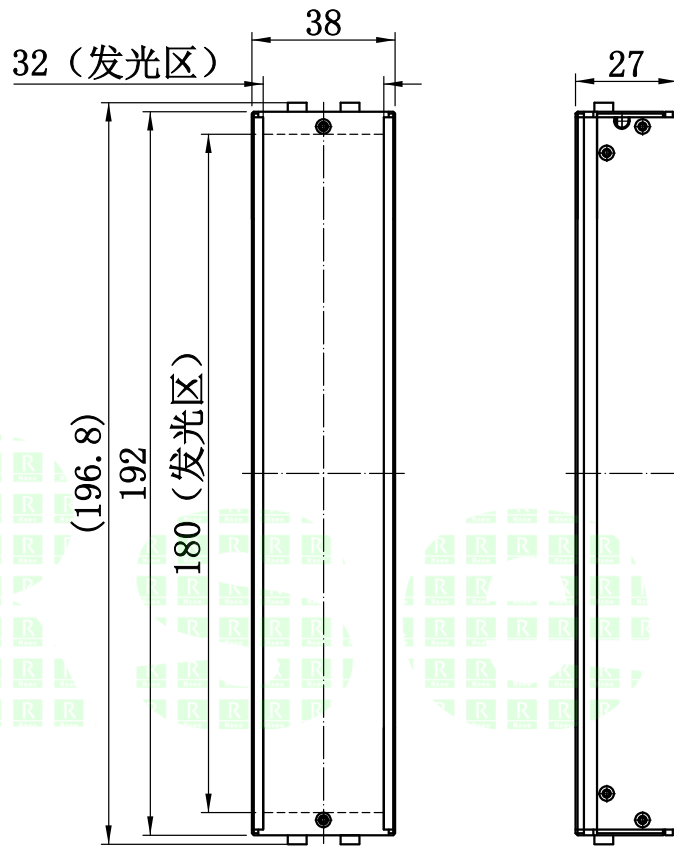

1	2	3	4	5
自变/客变	版本	审核	日期	说明

UNIT: mm

A

B

C

D

2×2-M3深5
(此处端板螺丝可根据需要拆装)

2. 电性能参数

电压/电流/功率 (Max)	24V/0.48A/11.52W (Max)	配套控制器
出线端口	其他	

E

	型号	P-BLF-192-38		产品安装尺寸图	
	品名	高均匀条形光源			
日期	2018.8.18	比例	1:2	重量	