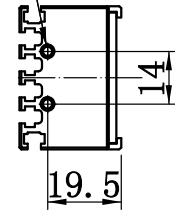

| | | | | |
|-------|----|----|----|----|
| 1 | 2 | 3 | 4 | 5 |
| 自变/客变 | 版本 | 审核 | 日期 | 说明 |
| | | | | |
| | | | | |

UNIT: mm

2×2-M3深5 (端板螺丝可根据需要拆装)

2. 电性能参数

| | | |
|----------------|------------------------|-------|
| 电压/电流/功率 (Max) | 24V/0.72A/17.28W (Max) | 配套控制器 |
| 出线端口 | | 其他 |

| | | | | | | | |
|---|----|-----------|----|--------------|----|----------------------------------|--|
| E | | | 型号 | P-BLF-282-38 | | 产品安装尺寸图 | |
| | | | 品名 | 高均匀条形光源 | | Rsee 东莞锐视光电 科技有限公司 | |
| | 日期 | 2018.8.18 | 比例 | 1:2 | 重量 | | |