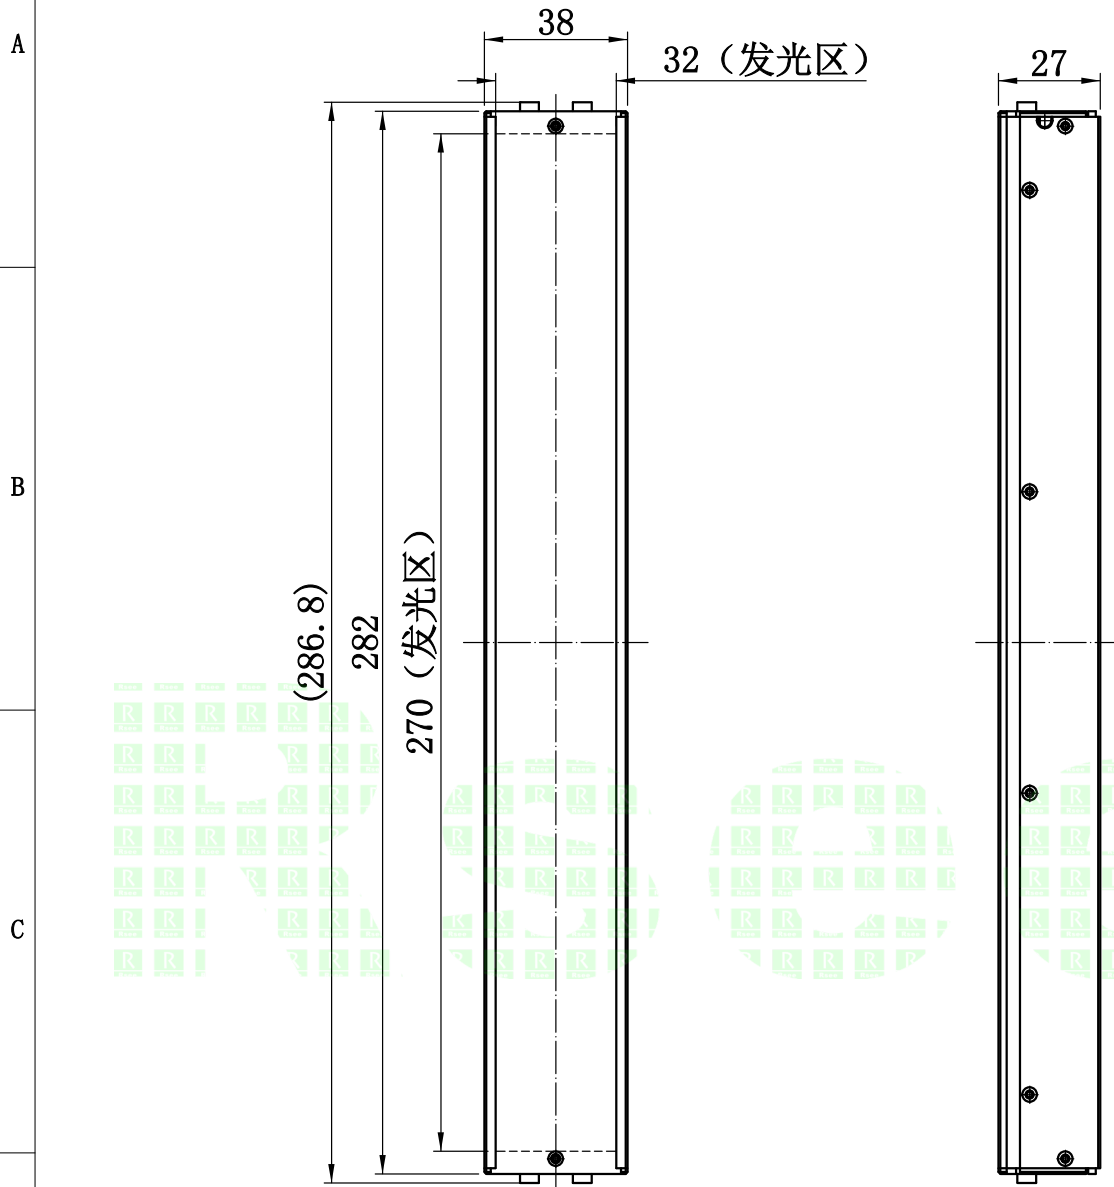

| | | | | |
|-------|----|----|----|----|
| 1 | 2 | 3 | 4 | 5 |
| 自变/客变 | 版本 | 审核 | 日期 | 说明 |
| | | | | |
| | | | | |

UNIT: mm

2×2-M3深5 (端板螺丝可根据需要拆装)

2. 电性能参数

| | | |
|----------------|------------------------|-------|
| 电压/电流/功率 (Max) | 24V/0.72A/17.28W (Max) | 配套控制器 |
| 出线端口 | | 其他 |

| | | | | | | | |
|---|----|-----------|----|--------------|----|----------------------------------|--|
| E | | | 型号 | P-BLF-282-38 | | 产品安装尺寸图 | |
| | | | 品名 | 高均匀条形光源 | | Rsee 东莞锐视光电 科技有限公司 | |
| | 日期 | 2018.8.18 | 比例 | 1:2 | 重量 | | |