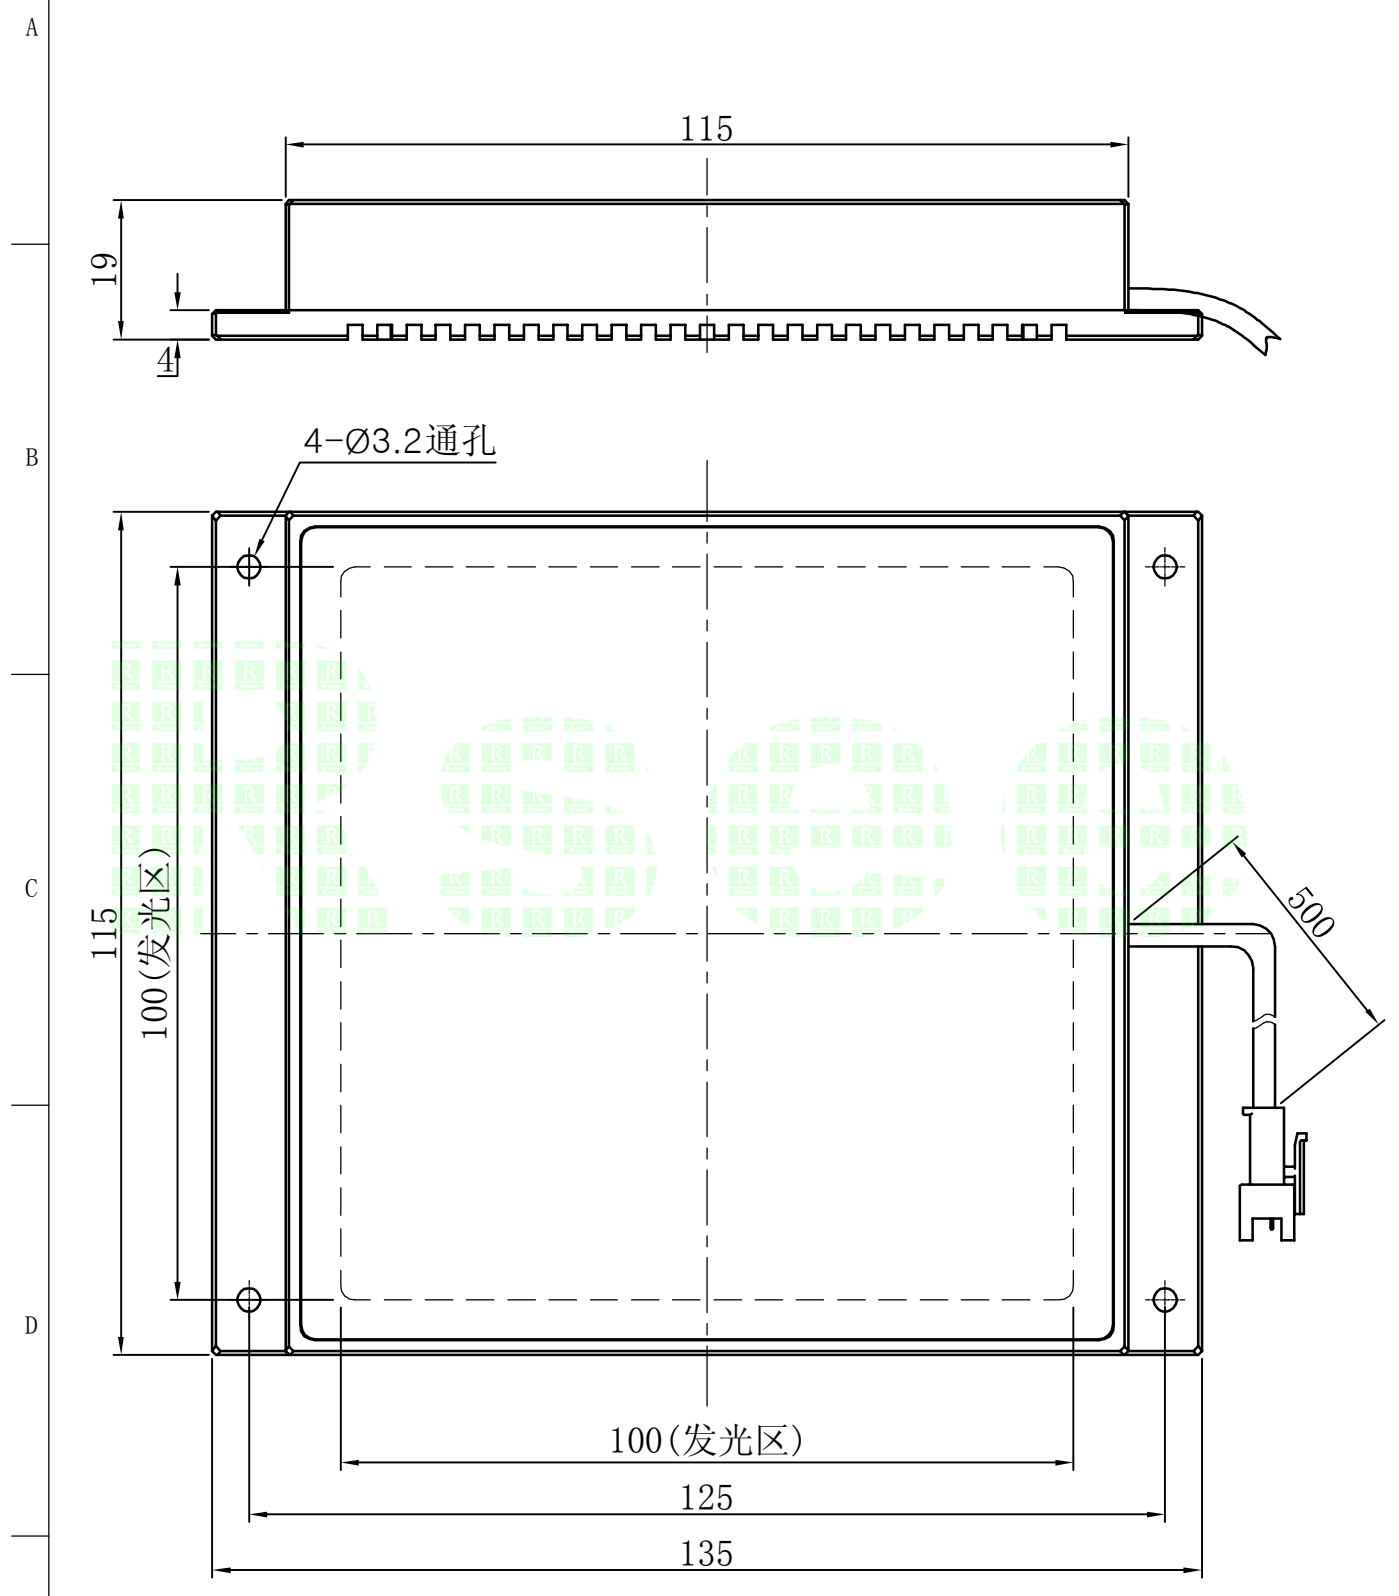

1			2		3	4	5
自变/客变	版本	审核	日期	说明			

	型号	P-HFL-100-100		产品安装尺寸图	
	品名	面光源		 Rsee 东莞锐视光电 科技有限公司	
日期	2013-10-10	比例	1:1		