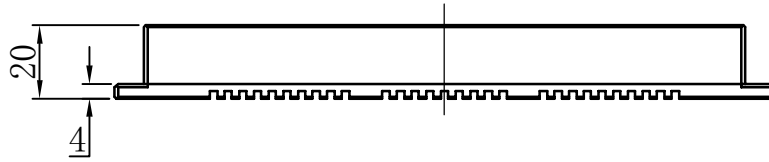

1		2		3	4	5
自变/客变	版本	审核	日期	说明		

A

B

C

D

E

 		型号	P-PHFL-150-100		产品安装尺寸图	
		品名	平行面光源		 Rsee 东莞锐视光电 科技有限公司	
日期	2014-04-01	比例	1:2	重量		