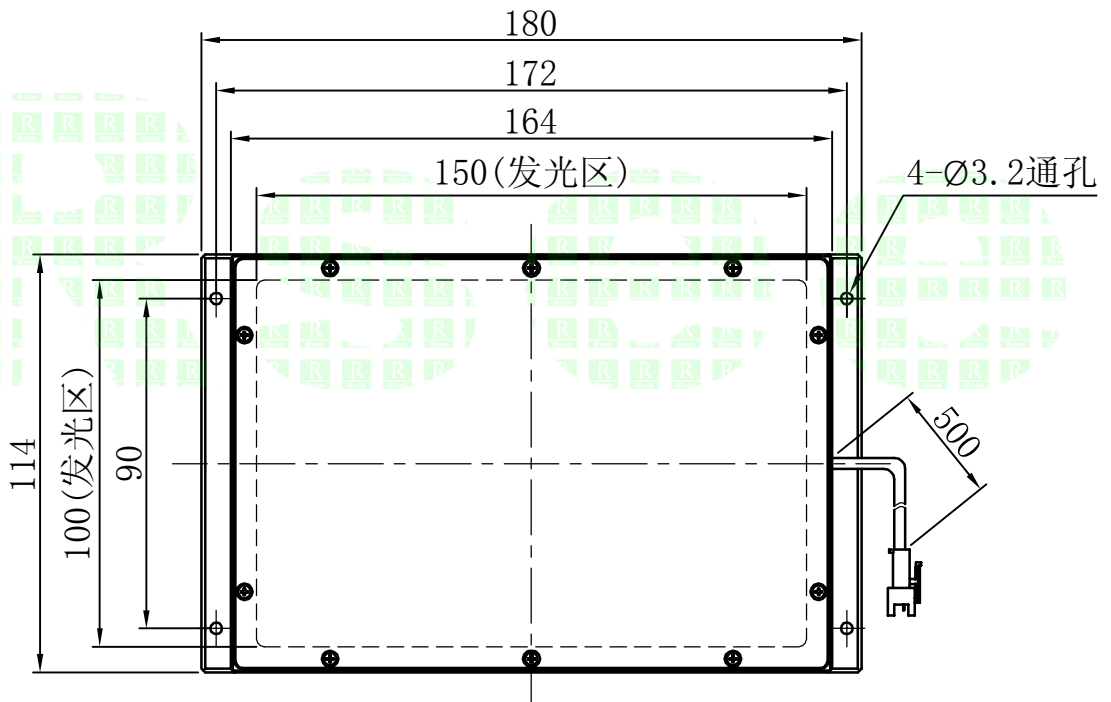

1		2		3	4	5
自变/客变	版本	审核	日期	说明		

A

B

C

D

E

 		型号	P-PHFL-150-100		产品安装尺寸图	
		品名	平行面光源		 Rsee 东莞锐视光电 科技有限公司	
日期	2014-04-01	比例	1:2	重量		