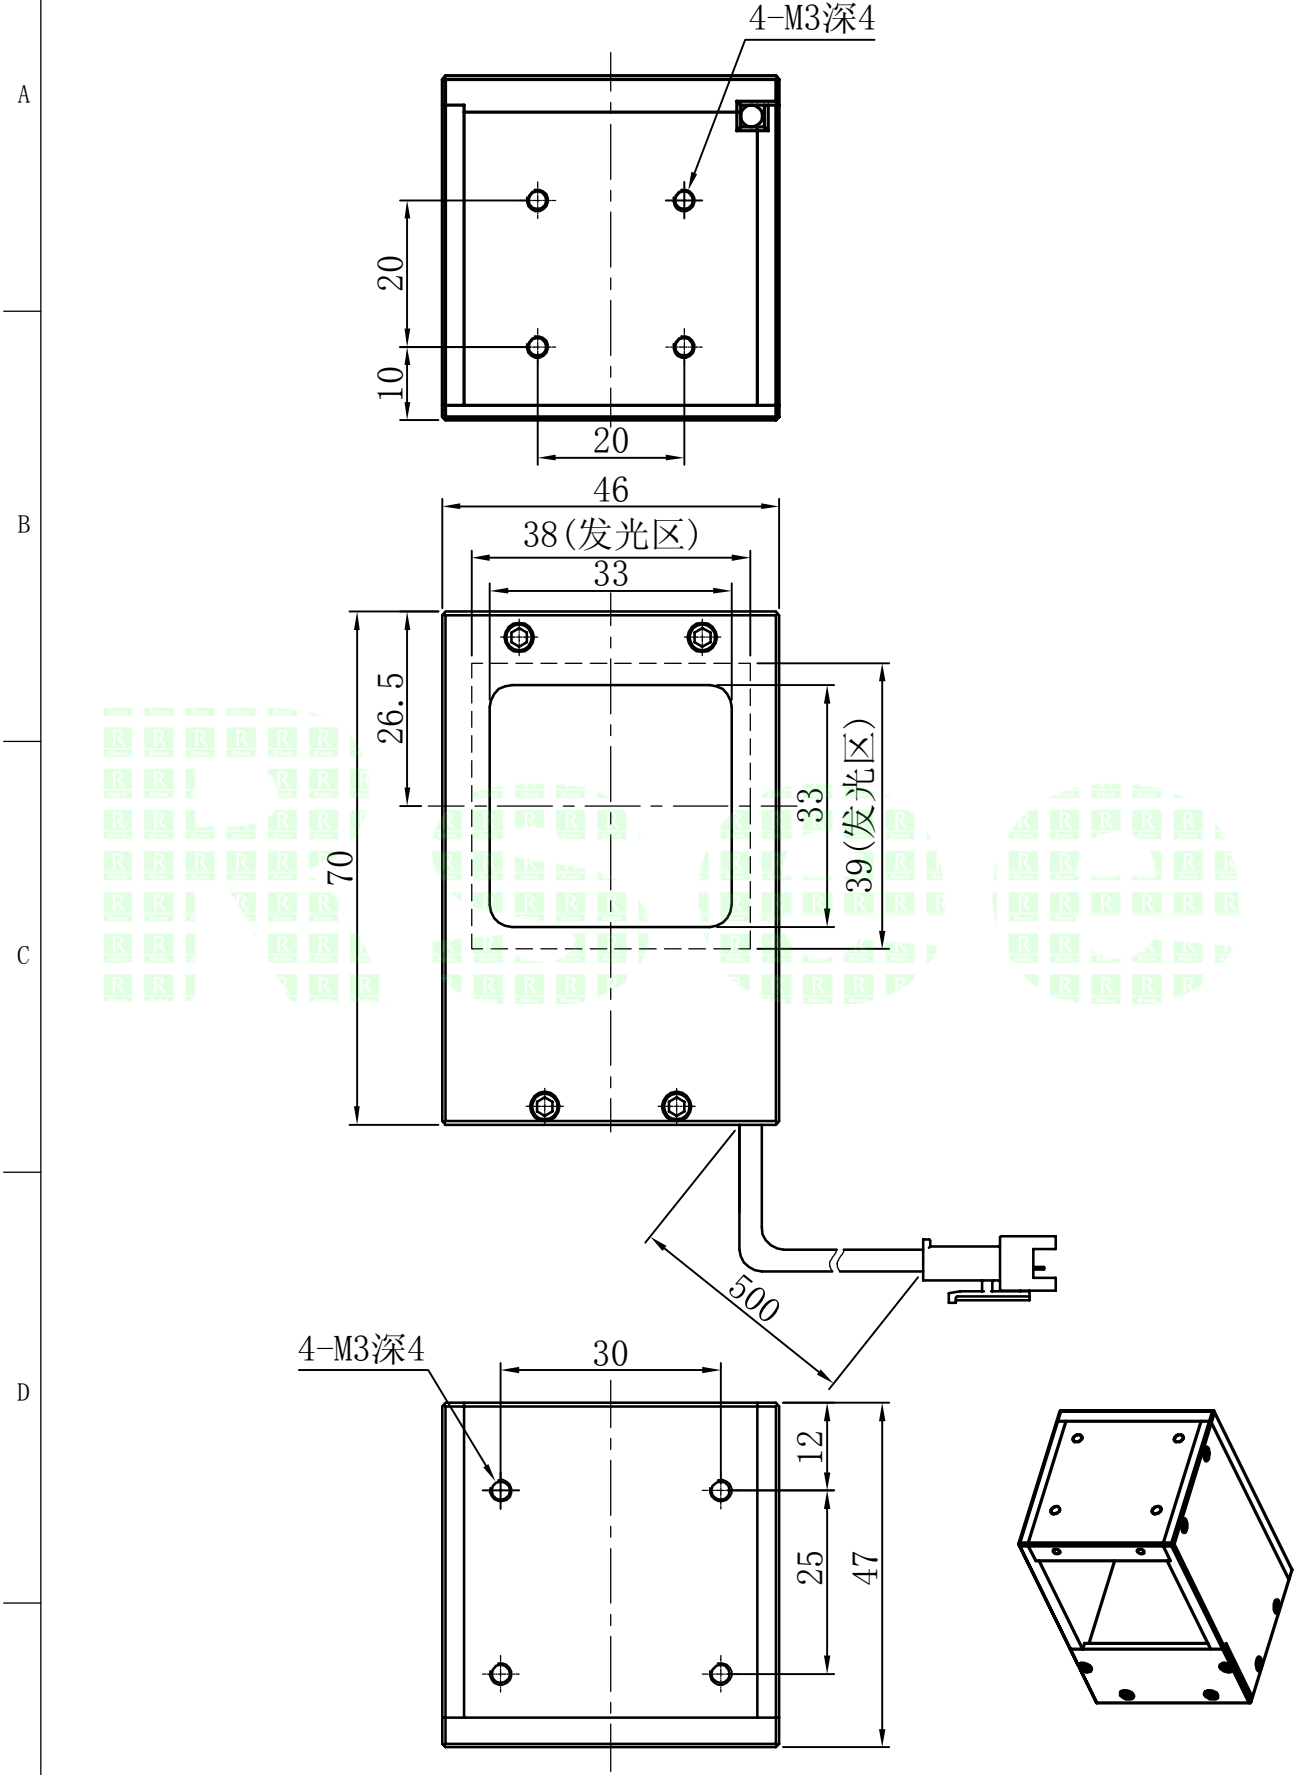

1		2		3	4	5
自变/客变	版本	审核	日期	说明		

		型号	P-COL-40		产品安装尺寸图	
		品名	同轴光源			
日期	2013-11-11	比例	1:1	重量	Rsee 东莞锐视光电 科技有限公司	