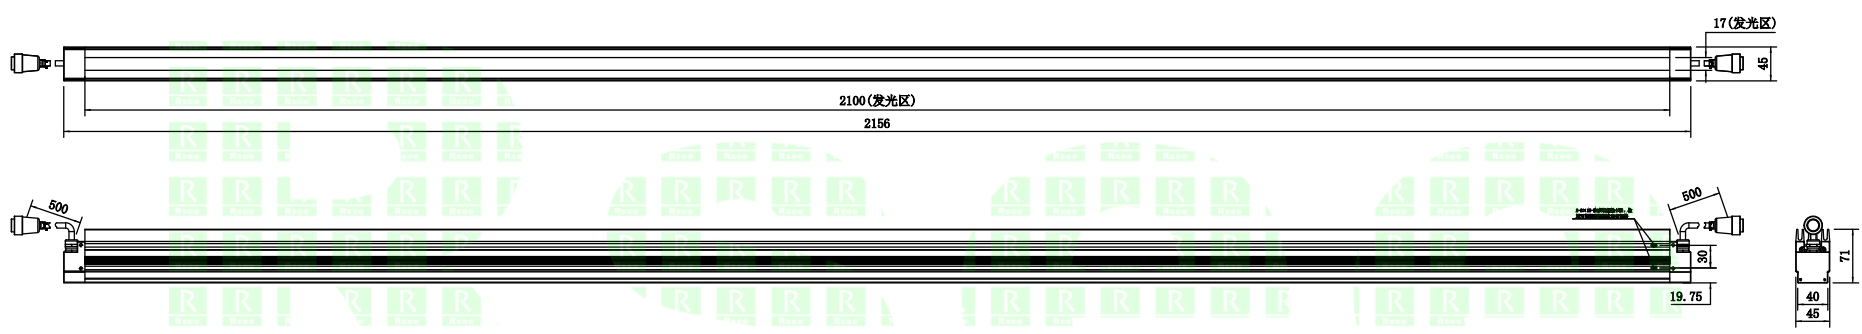

UNIT: mm

自变/客变	版本	审核	日期	说明

A
B
C
D
E

	型号	P-LSP-2100		产品安装尺寸图  Rsee 东莞锐视光电 科技有限公司	
	品名	线光源			
日期	2017-9-28	比例	1:10	重量	