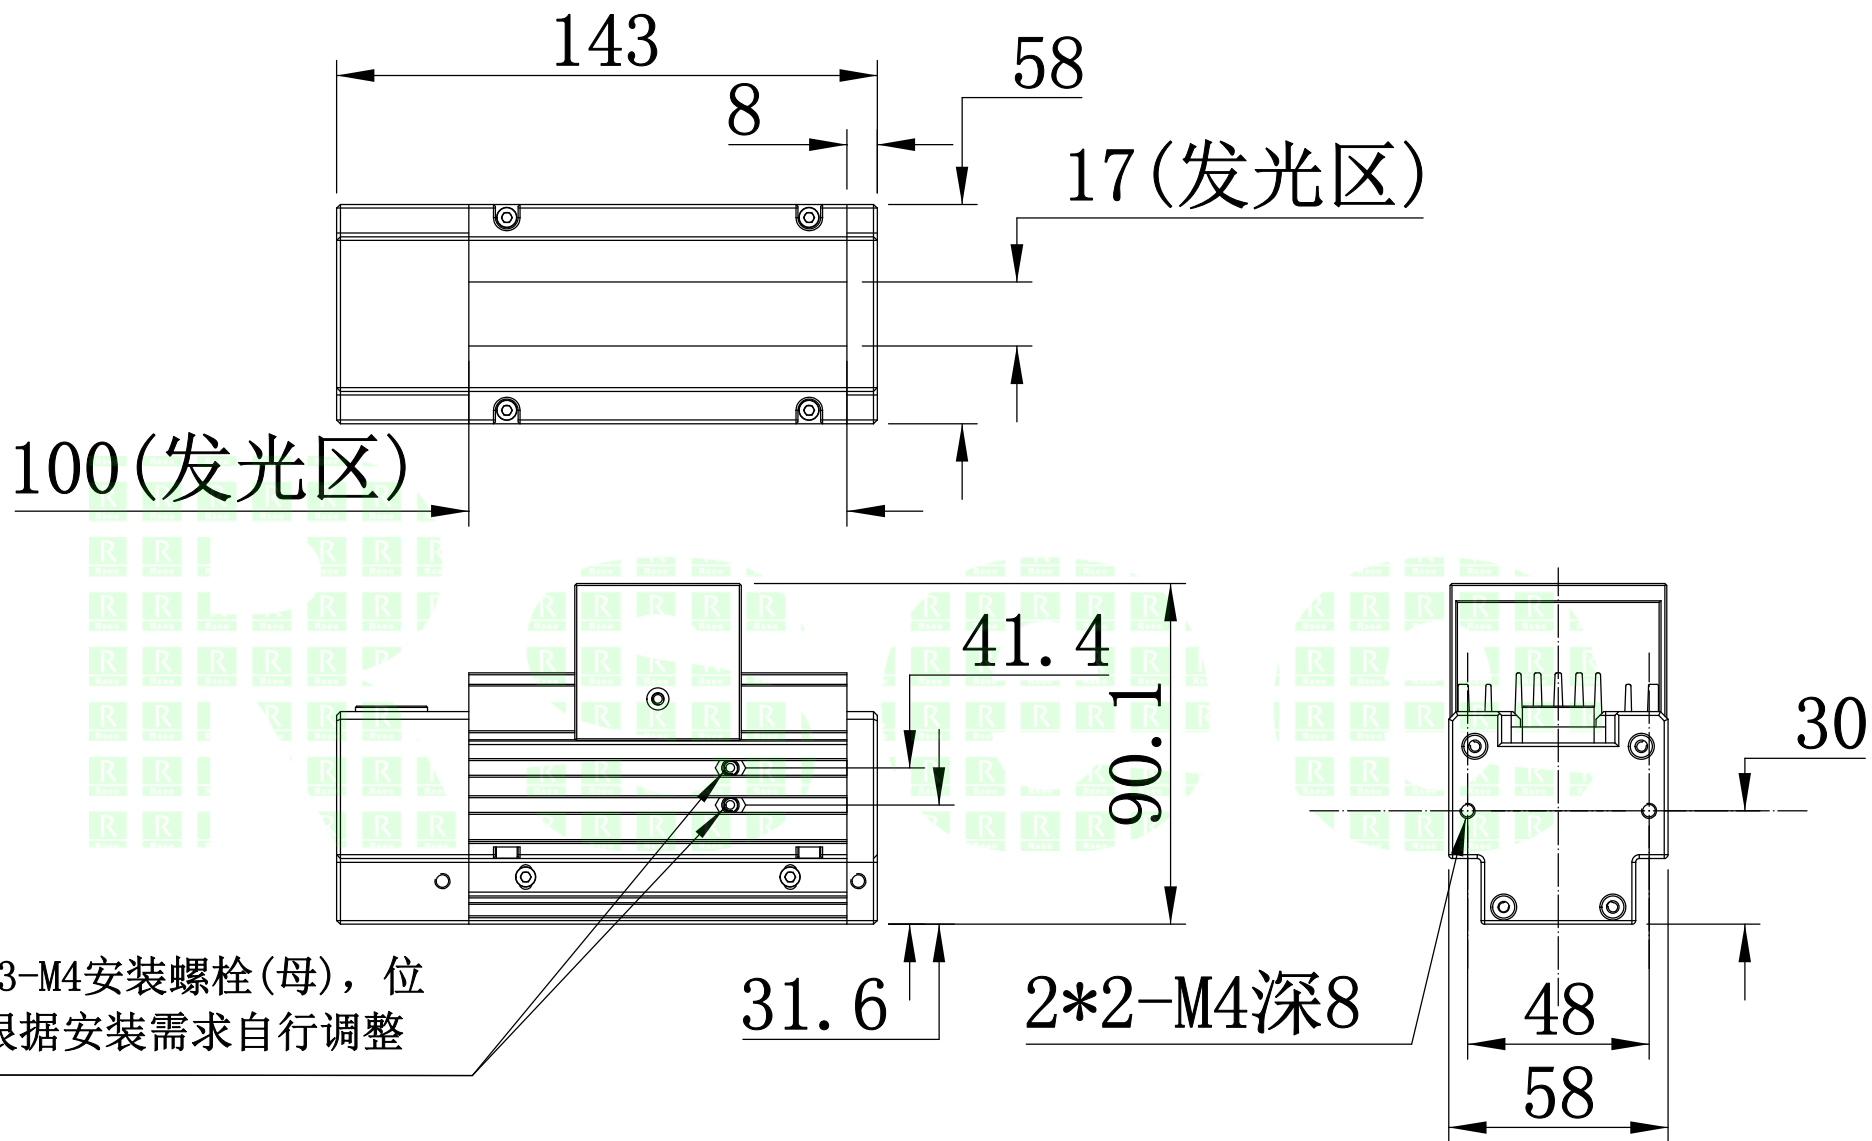

1	2	3	4	5
审核	日期	说明		

UNIT: mm

A

B

C

D

E

		型号	P-LSG-100		产品安装尺寸图	
		品名	线光源			
日期	2018-12-17	比例	1:2	重量	Rsee 东莞锐视光电 科技有限公司	