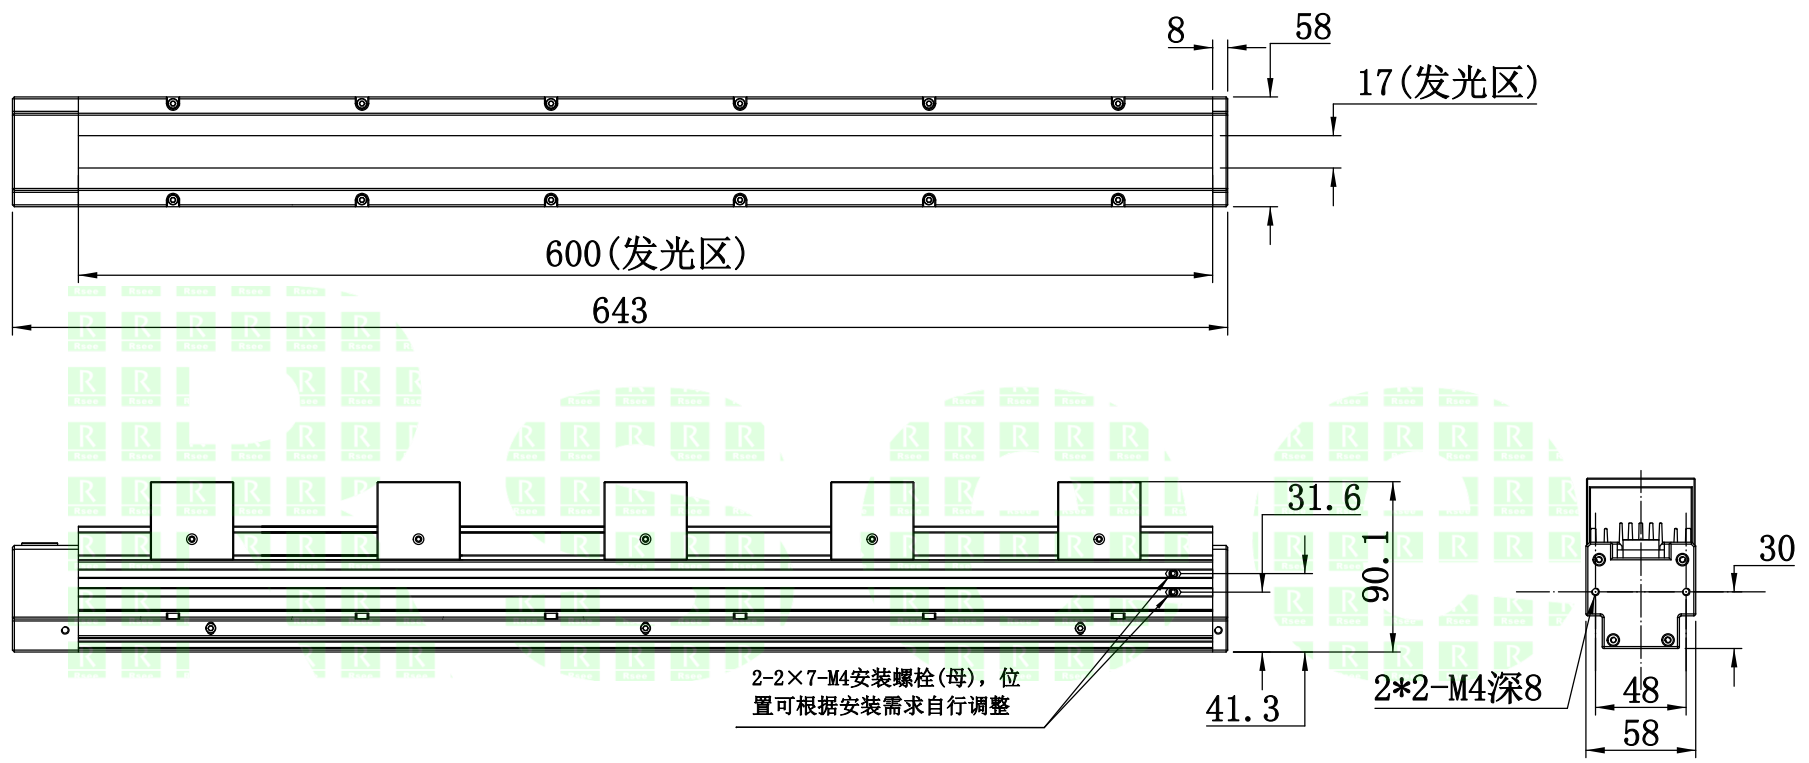

1 2 3 4 5

审核 日期 说明

UNIT: mm

A
B
C
D
E

		型号	P-LSG-600		产品安装尺寸图	
		品名	线光源			
日期	2018-12-17	比例	1:4	重量	Rsee 东莞锐视光电 科技有限公司	