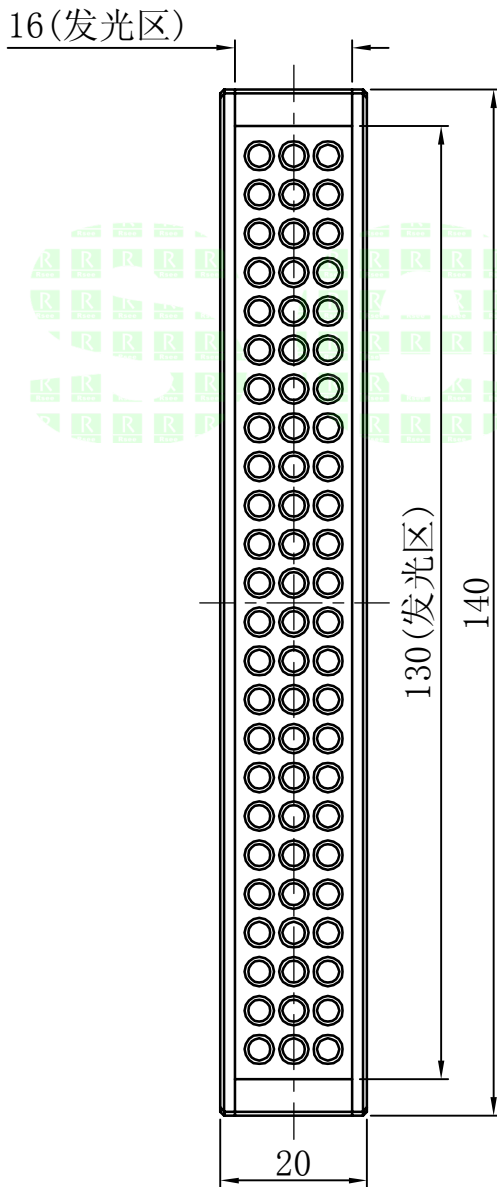

1		2		3	4	5
自变/客变	版本	审核	日期	说明		

A

B

C

D

E

		型号	P-BL-140-20		产品安装尺寸图	
		品名	条形光源			
日期	2014-1-15	比例	1:1	重量	<b>Rsee</b> 东莞锐视光电 科技有限公司	