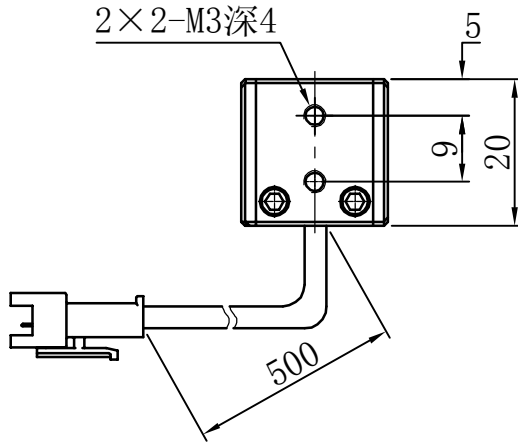

1		2		3	4	5
自变/客变	版本	审核	日期	说明		

A

B

C

D

E

		型号	P-BL-140-20		产品安装尺寸图	
		品名	条形光源			
日期	2014-1-15	比例	1:1	重量	<b>Rsee</b> 东莞锐视光电 科技有限公司	