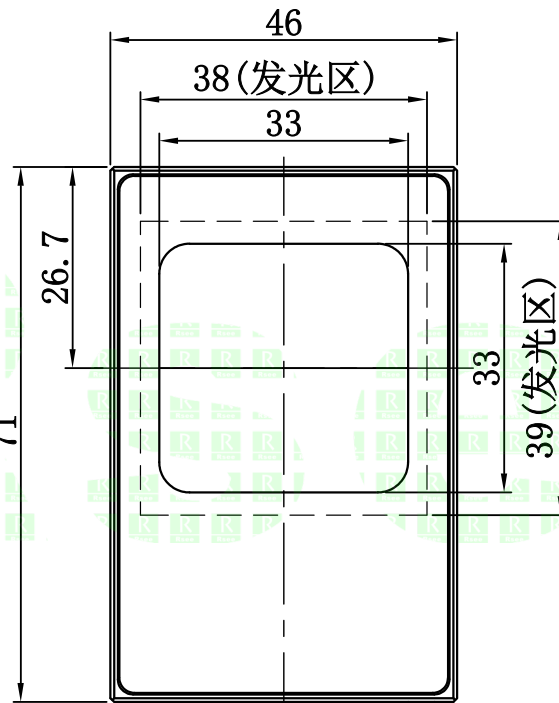

1	2	3	4	5
自变/客变	版本	审核	日期	说明

A

B

C

D

E

		型号	RS-COL40		产品安装尺寸图	
		品名	同轴光源			
日期	2019-2-28	比例	1:1	重量	Rsee 东莞锐视光电 科技有限公司	