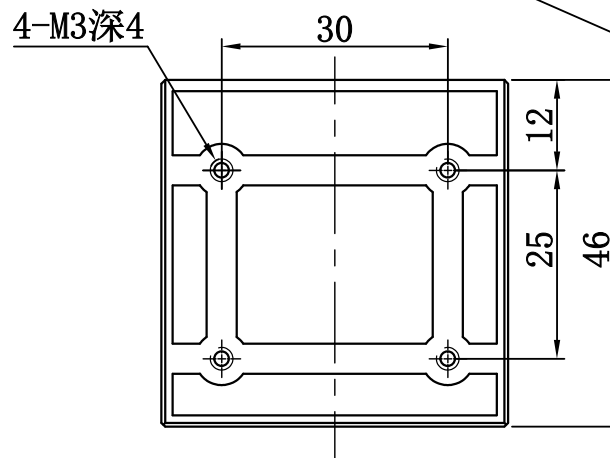

1	2	3	4	5
自变/客变	版本	审核	日期	说明

A

B

C

D

E

		型号	RS-COL40		产品安装尺寸图	
		品名	同轴光源			
日期	2019-2-28	比例	1:1	重量	Rsee 东莞锐视光电 科技有限公司	