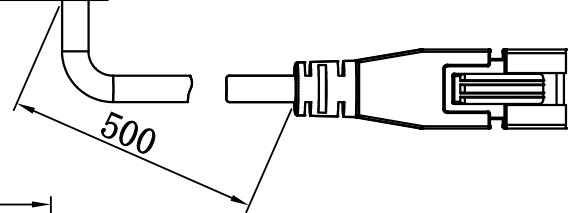

1	2	3	4	5
自变/客变	版本	审核	日期	说明

A

B

C

D

E

		型号	RS-COL40		产品安装尺寸图	
		品名	同轴光源			
日期	2019-2-28	比例	1:1	重量	Rsee 东莞锐视光电 科技有限公司	