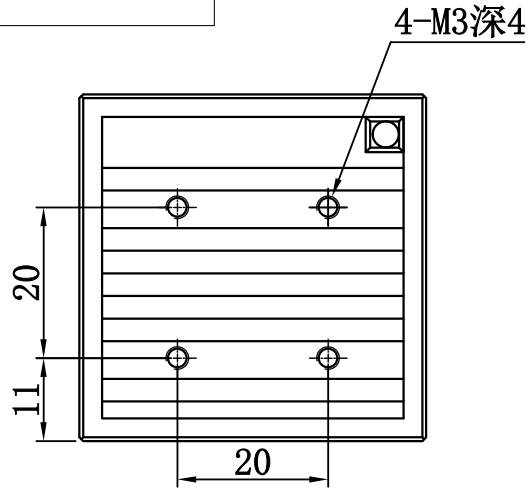

1	2	3	4	5
自变/客变	版本	审核	日期	说明

A

B

C

D

E

		型号	RS-COL40		产品安装尺寸图	
		品名	同轴光源			
日期	2019-2-28	比例	1:1	重量	Rsee 东莞锐视光电 科技有限公司	