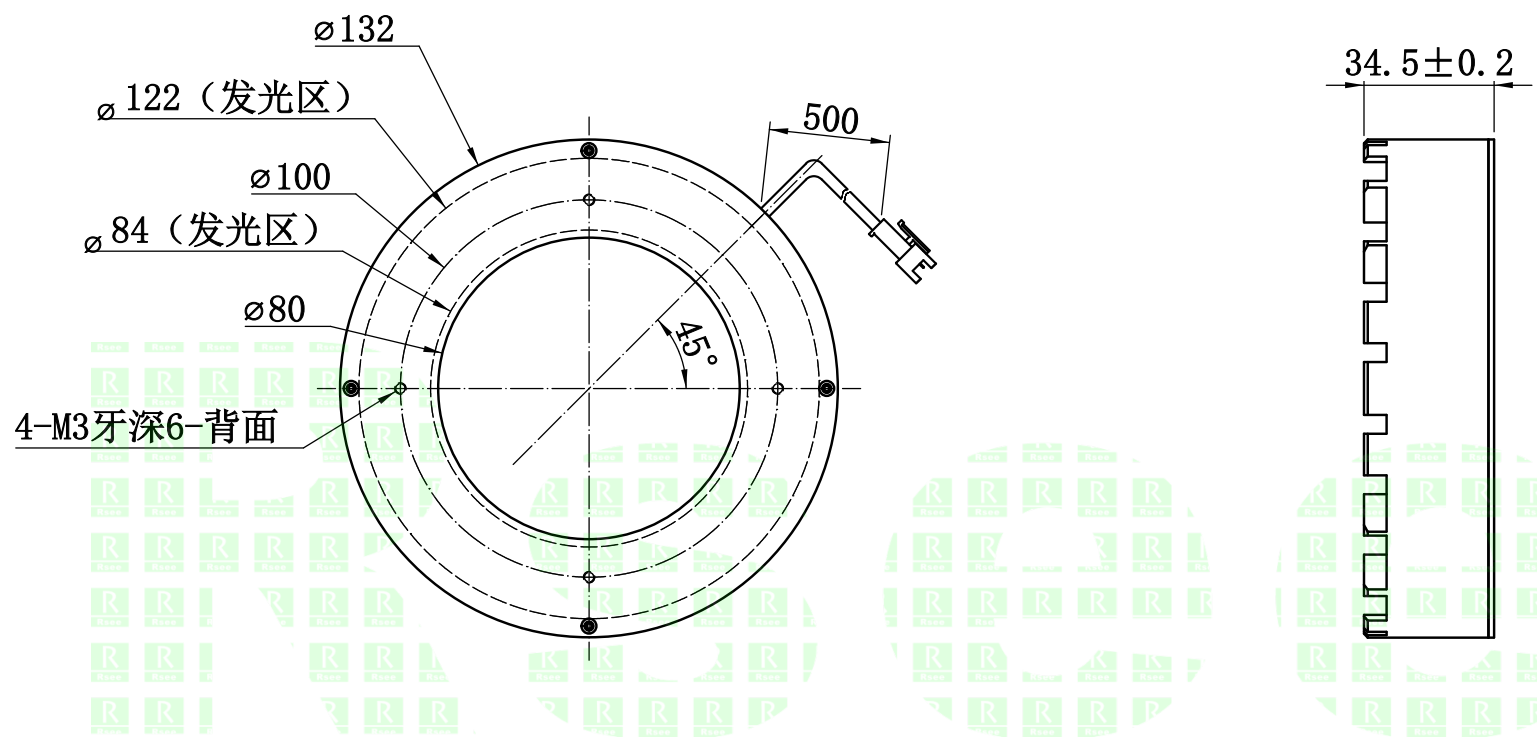

UNIT: mm

自变/客变	版本	审核	日期	说明

A
B
C
D
E

2. 电性能参数

电压/电流/功率 (Max)	24V/0.4A/9.6W
配套控制器	
出线端口	24V模拟头
其他	

	型号	P-RLG-132-90	
	品名	高亮环形光源	
日期	2018-11-27	比例	1:2
		重量	

产品安装尺寸图